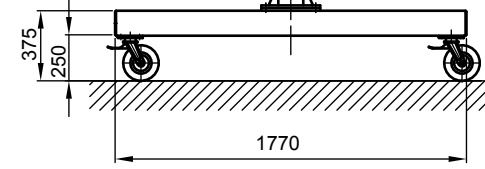

B - B

Kran	LPK 500 kg x 6000 mm (Storlekar 1)
design bas	H2/B3
Insatsplats	inomhusanvändning
villkor i omgivningen	-5° C upp till +40° C, utan extra tillval
telfer + åkverk	GM 2 500.4-2/HF 6
FEM grupp	2m / M5
tvärråk	manuell
lyft	1 / 4 m/min
total vikt	476 kg (därav telfer + åkverk 32 kg)
Driftspänning	3/PE ~50 Hz 400 V (TN-S)
total strömförbrukning	0,4 kW
Startström för spänningsfallsberäkning	3,3 A (I _{A_HU} * cos phi)